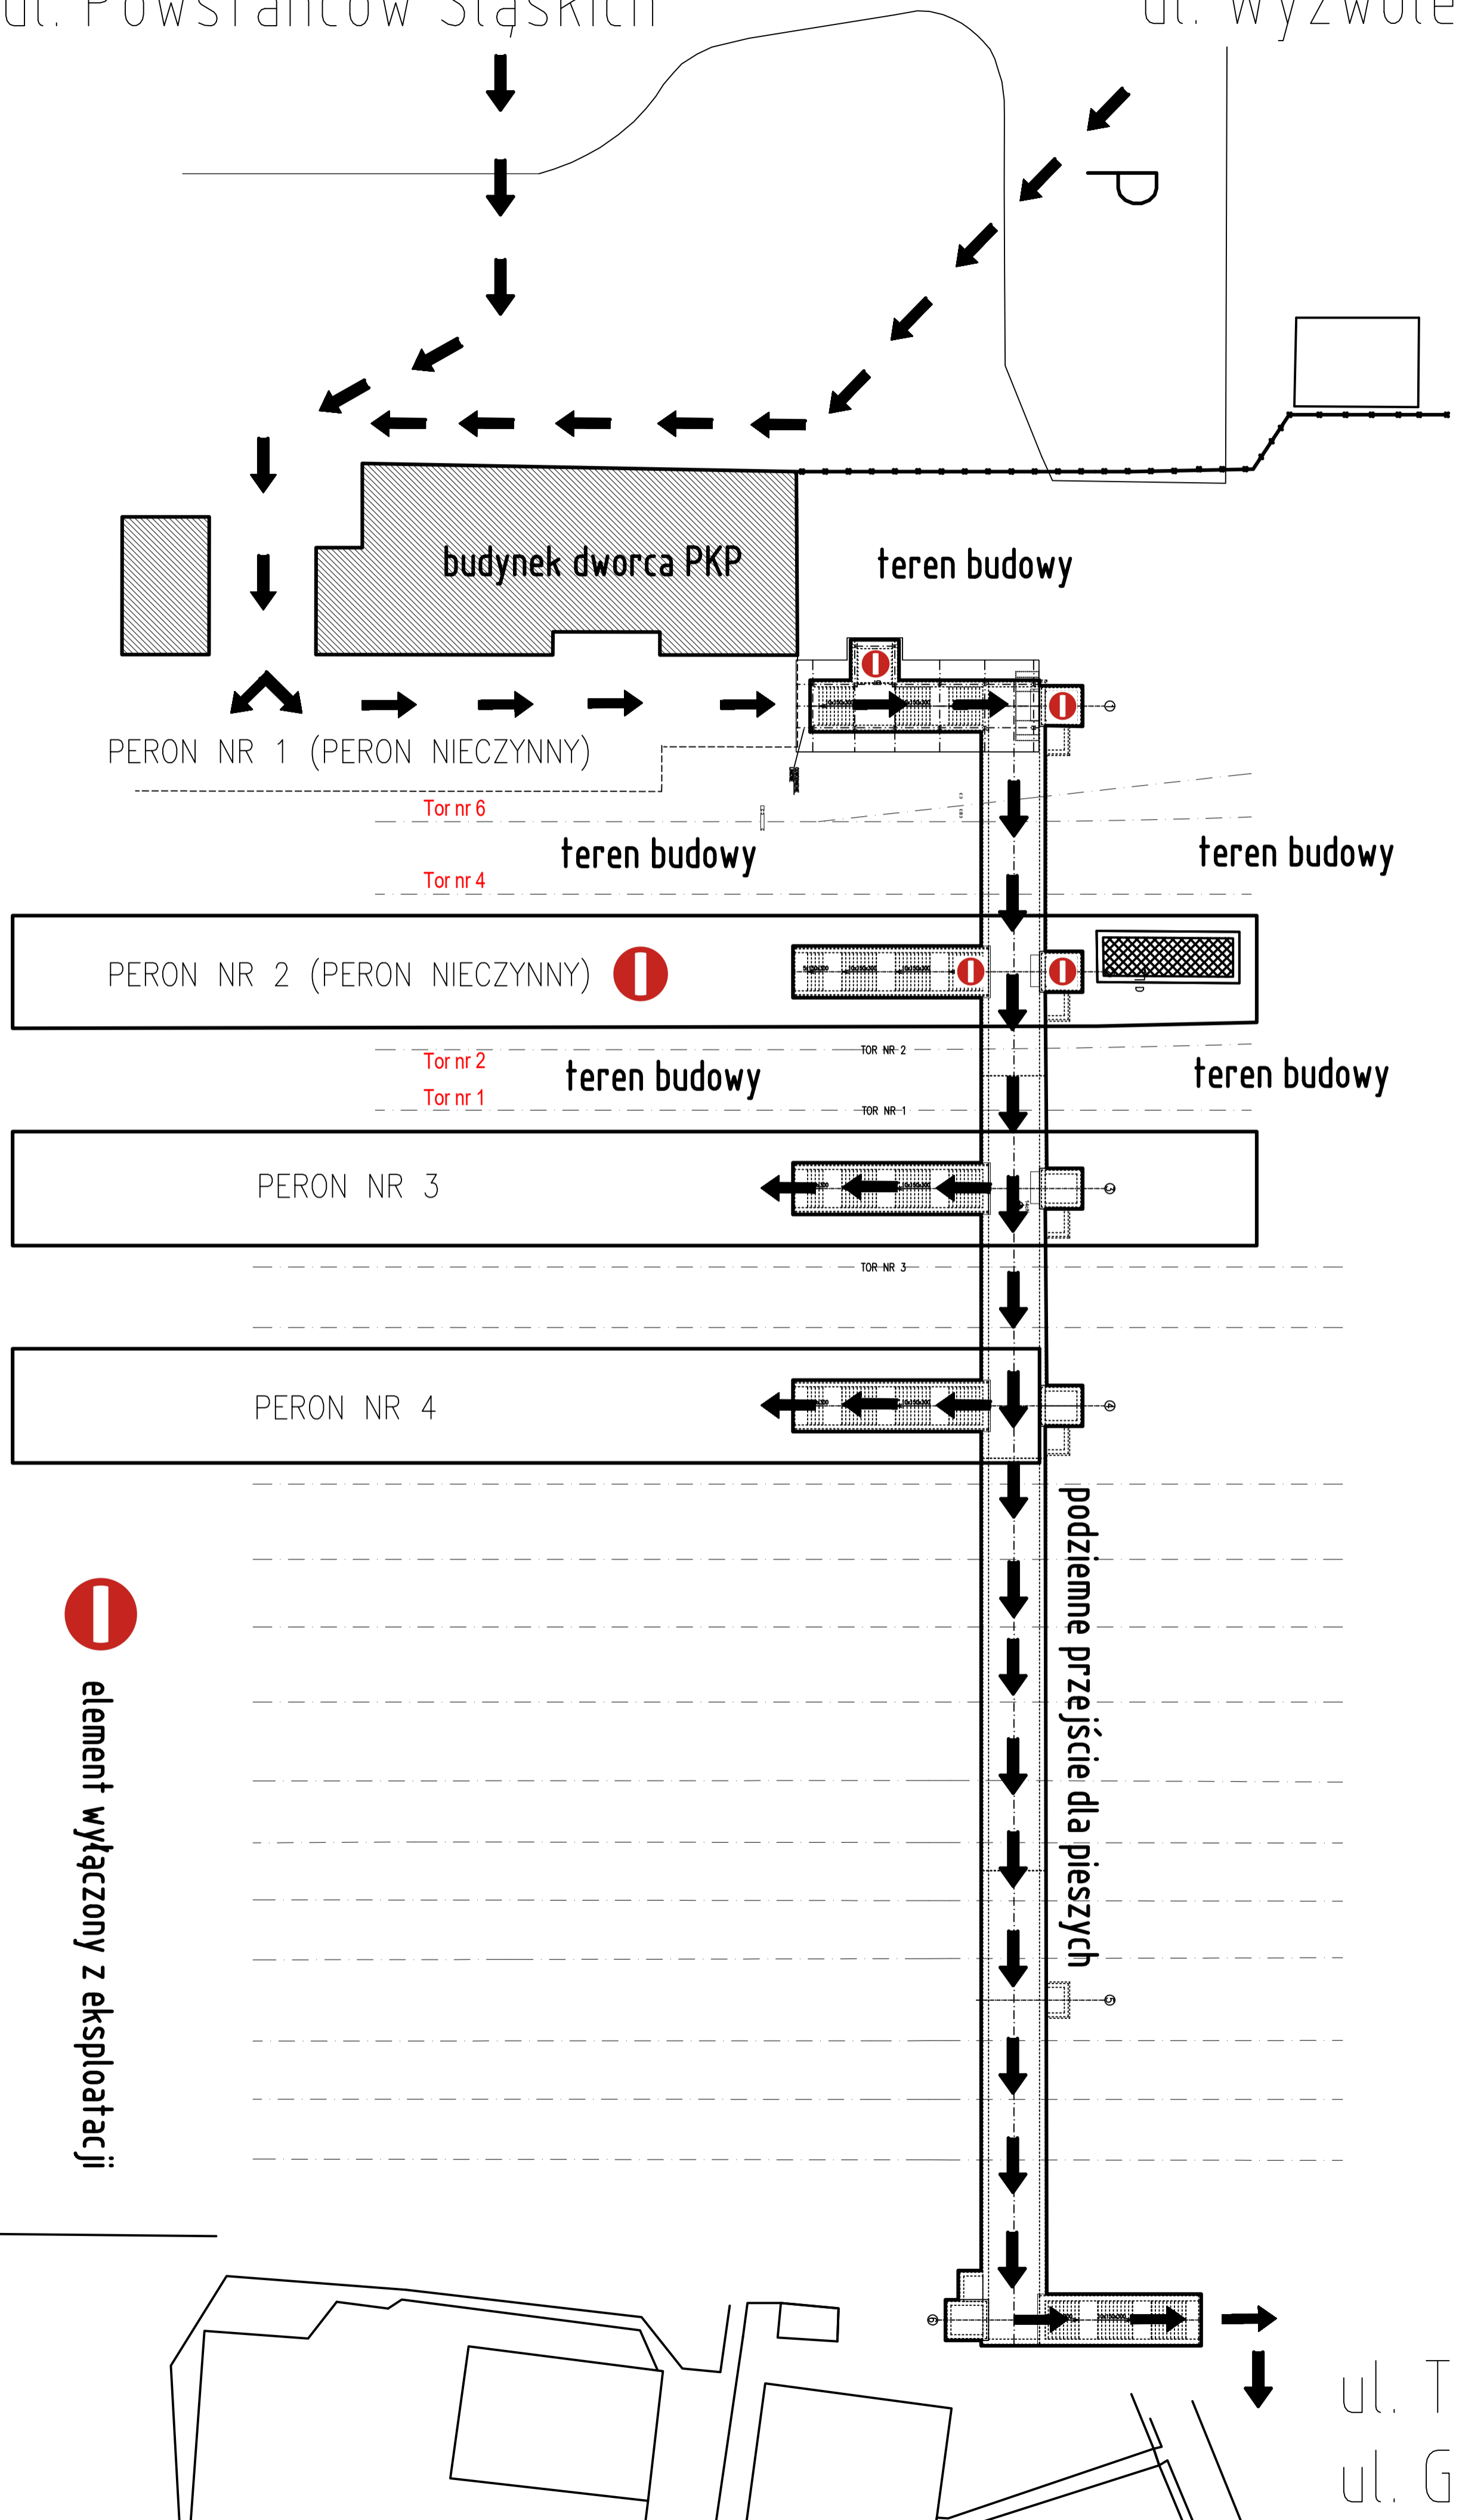

ul. Powstańców Śląskich

ul. Wyzwolenia

SCHEMAT DOJŚCIA DO BUDYNKU DWORCA PKP I PERONÓW NR 3 I NR 4  
OD UL. POWSTAŃCÓW ŚLĄSKICH I UL. WYZWOLENIA ORAZ DOJŚCIA DO UL. GÓRNICZEJ

element wyłączony z eksploatacji

ul. Torowa  
ul. Górnicza